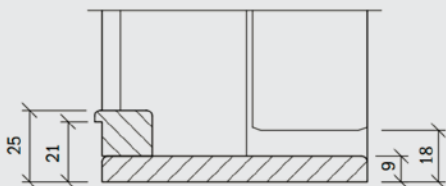

Allmän information badrumströskel för uppvik av plastmata eller tätskikt under klinkergolv. Ger ventilationsspringa under dörrbladet. Dimensioner lika karmdjup upp till 93mm. Konstruktion klarlackad ek.