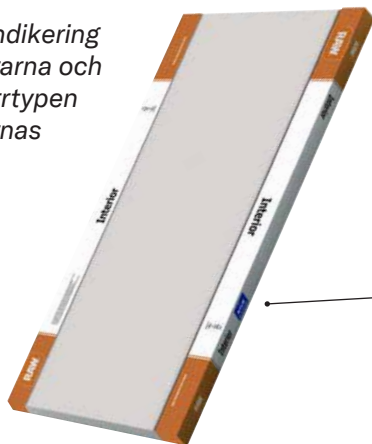

DET ÄR ENKELT ATT ANVÄNDA RAW-DÖRRAR OCH KARMAR

Alla RAW-dörrar och karmar är färgkodade för att du snabbt ska hitta rätt. Det gör leverans och montering både smidigt och tryggt – rätt dörr på rätt plats, varje gång.

Färgkoderna visar exakt vilken modulstorlek och karmdjup som passar ihop, så du sparar tid och slipper misstag.

RAW erbjuder ett brett sortiment av innerdörrar:

- Lätt, semimassiv eller massiv konstruktion
- Förråds- och skjutdörrar
- Brand- och ljudklassade alternativ
- Vitmålade karmar med bland annat snap-ingångjärn och tröskelplatta i ek

Dörrarna är utrustade med kraftiga beslag och anpassade för svenska bygg- och renoveringsprojekt. De vanligaste modellerna finns på ditt lokala Beijer-varuhus, och hela sortimentet levereras från centrallagret med snabb leverans.

Hitta och köp på beijerbygg.se

Förutom färgkods-indikering av storleken på dörrarna och karmarna anges dörrtypen även på RAW-dörrarnas emballage.