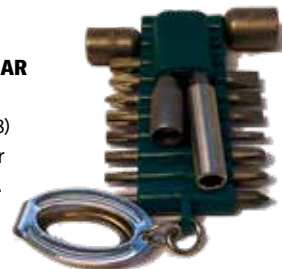

595 KR/FRP
SÅGBLAD USB 50/35/BI/OSC/5 5-P
(ART. NR: 900230315)
Sågblad från Festool för bearbet-
ning av de mest skilda material: trä,
ytbehandlat trä, lackerat trä, kompo-
sitmaterial, glasfiberförstärkt plast,
gipsskivor, ickejärn-metaller, plastma-
terial. 5 st/frp.

109 KR/ST
BITSMATTA 19-DELAR
S2-KVAL
(ART. NR: 900068118)
Bitsmatta 19-delar
med magnethylsa.

DAMMHANtering